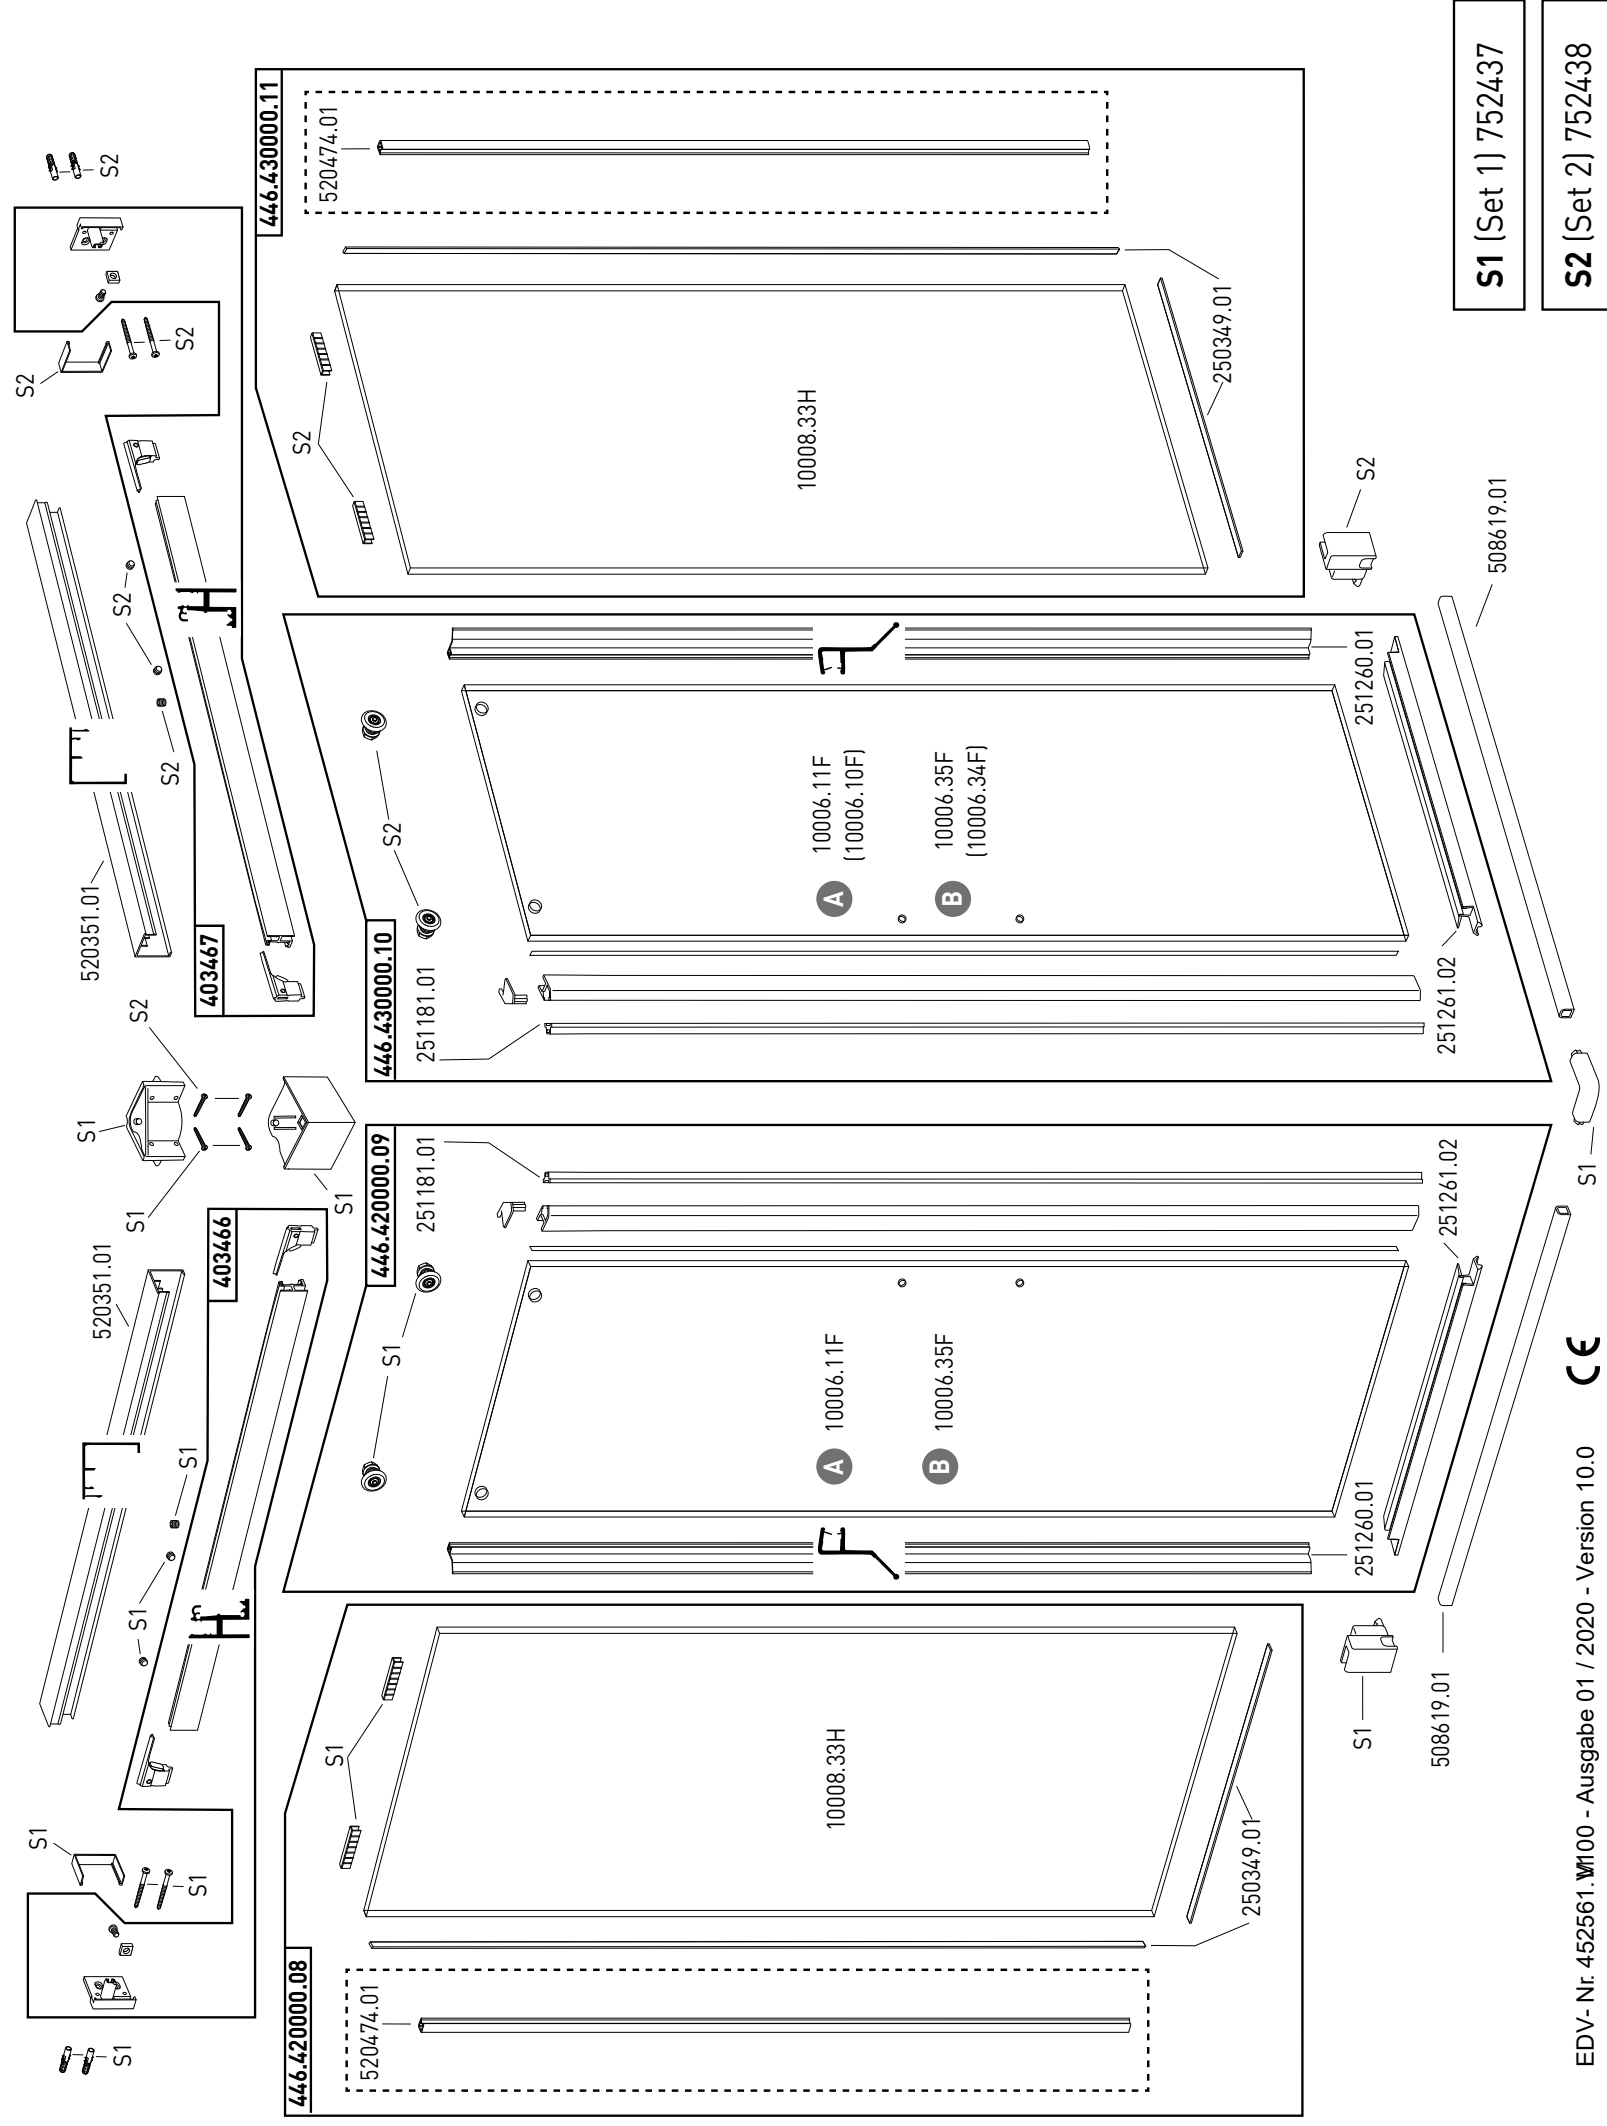

BELLA VITA 3 PLUS

A	2x	520351.01
B	1x	403466
	1x	403467
C	2x	520474.01
D	2x	10008.33H
E	2x	251260.01
F	1x	10006.11F
	1x	10006.10F
H	1x	508619.01
I	1x	251261.02
	1x	752431
	1x	752432

752431

J	3x	403186
K	1x	204120
L	2x	4 x 50 600265
M	2x	250001
N	2x	M8 x 5 601350
O	1x	M8 x 10 601314
P	2x	202978
Q	1x	403150
R	1x	403387
S	1x	752110
T	1x	204119
U	1x	240828
V	2x	3,5 x 32 600042
W	1x	202972
X	1x	202973
Y	1x	202979

752432

J	3x	403186
K	1x	204120
L	2x	4 x 50 600265
M	2x	250001
N	2x	M8 x 5 601350
O	1x	M8 x 10 601314
P	2x	202978
Q	1x	403151
R	1x	403387
S	1x	752110
T	1x	204119
U	1x	240828
V	2x	3,5 x 32 600042

1

Entfetten
 degrease
 dégraisser
 sgrassare
 desengrasar

desengordurar
 ontvetten
 odtłuścić
 avfette
 обезжирить

1

2

⊙ 2

min. 20 mm

1

Jahr
Year
Année
Anno
Año

Léta
Jaar
Roku
År
лет

=

BELLA VITA 3 PLUS ECKEINSTIEG

S1 (Set 1) 752437

S2 (Set 2) 752438