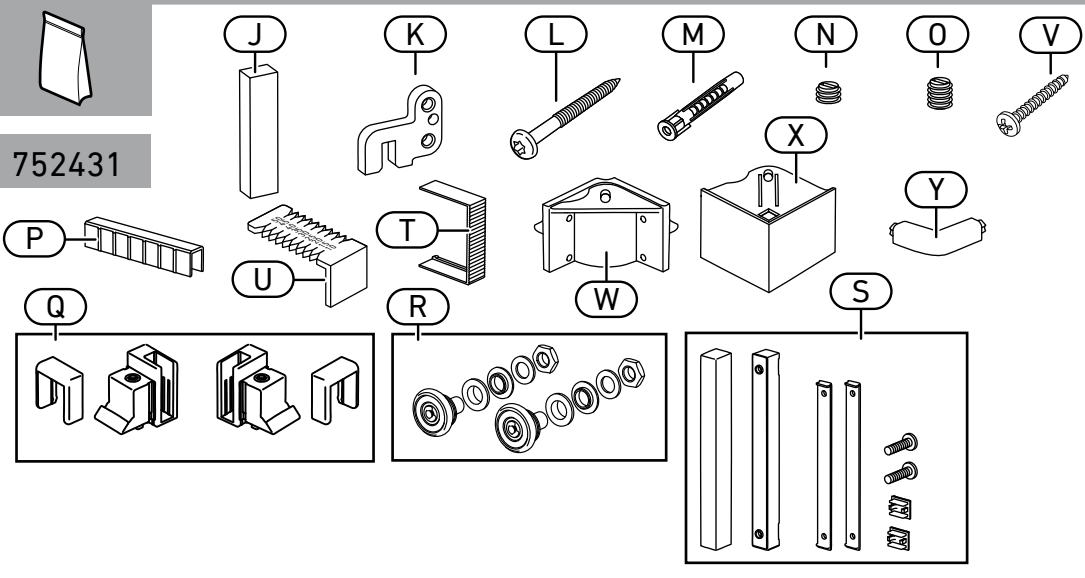

BELLA VITA 3 PLUS

A	2x	520351.01
B	1x	403466
	1x	403467
C	2x	520474.01
D	2x	10008.33H
E	2x	251260.01
F	1x	10006.11F
	1x	10006.10F
H	1x	508619.01
I	1x	251261.02
	1x	752431
	1x	752432

752431

J	3x	403186
K	1x	204120
L	2x	4 x 50 600265
M	2x	250001
N	2x	M8 x 5 601350
O	1x	M8 x 10 601314
P	2x	202978
Q	1x	403150
R	1x	403387
S	1x	752110
T	1x	204119
U	1x	240828
V	2x	3,5 x 32 600042
W	1x	202972
X	1x	202973
Y	1x	202979

=

BELLA VITA 3 PLUS ECKEINSTIEG

S1 (Set 1) 752437

S2 (Set 2) 752438