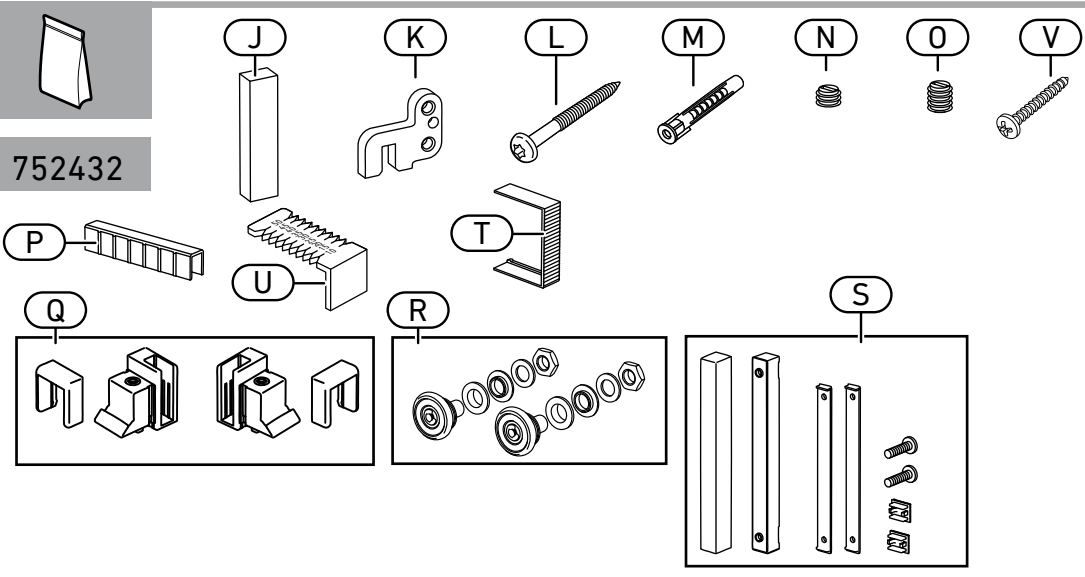

J	3x	403186
K	1x	204120
L	2x	4 x 50 600265
M	2x	250001
N	2x	M8 x 5 601350
O	1x	M8 x 10 601314
P	2x	202978
Q	1x	403150
R	1x	403387
S	1x	752110
T	1x	204119
U	1x	240828
V	2x	3,5 x 32 600042
W	1x	202972
X	1x	202973
Y	1x	202979

752432