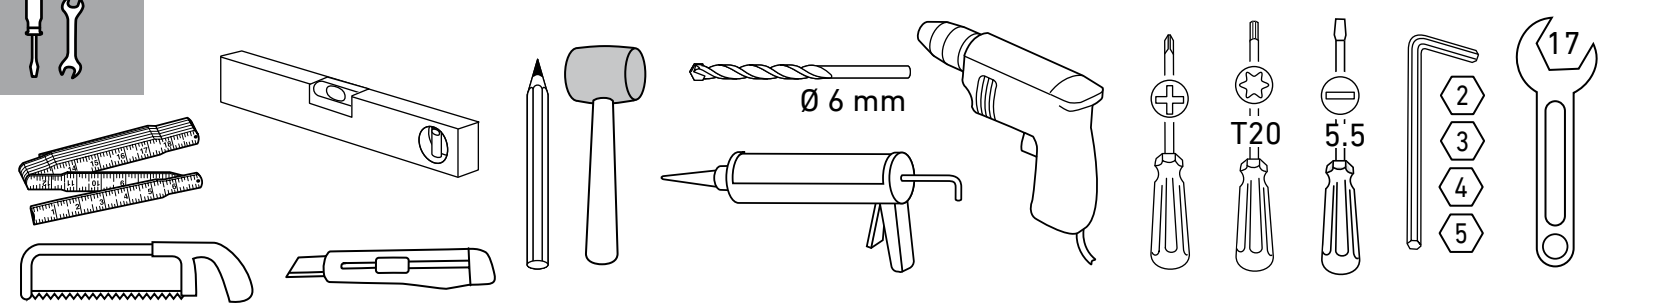

J	3x	403186
K	1x	204120
L	2x	4 x 50 600265
M	2x	250001
N	2x	M8 x 5 601350
O	1x	M8 x 10 601314
P	2x	202978
Q	1x	403151
R	1x	403387
S	1x	752110
T	1x	204119
U	1x	240828
V	2x	3,5 x 32 600042