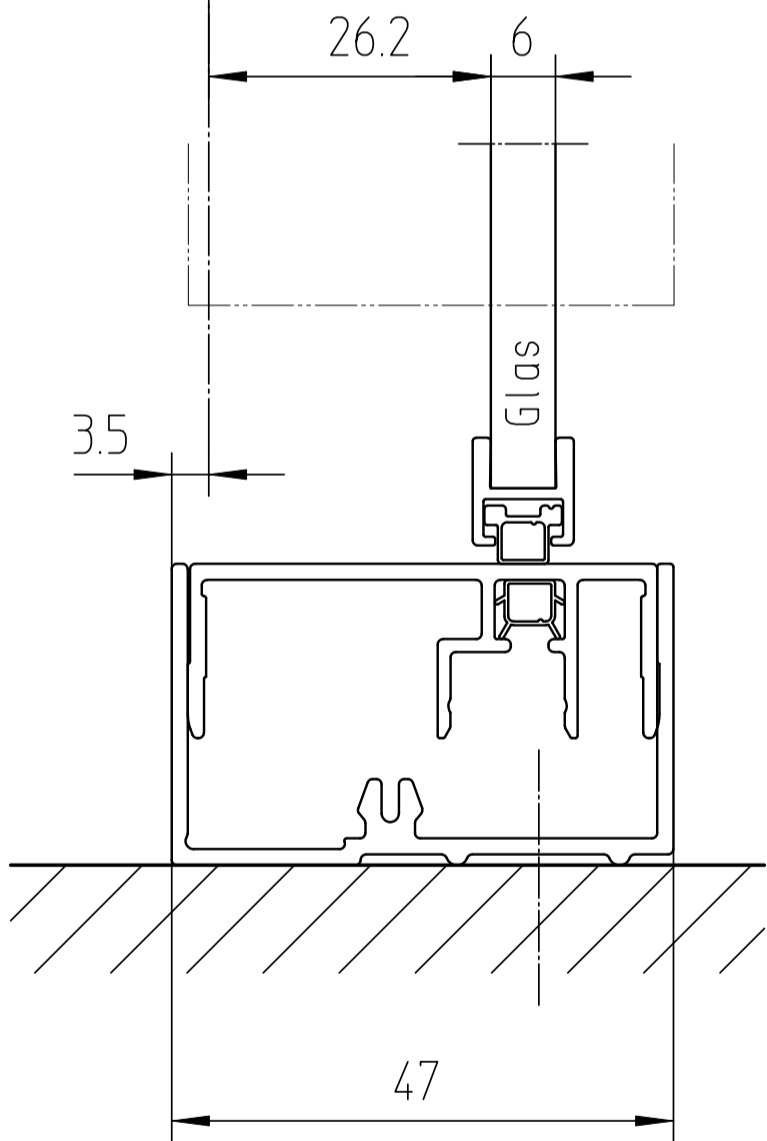

420 Schiebetür  
festes Türteil

420 Seitenteil

420 Schiebetür  
Verschlussseite

420 Seitenteil verkürzt aufsitzend

Wandanschlussdetail BELLA VITA 3

Massstab 1:1

**DUSCHOLUX**

DUSCHOLUX AG  
C.F.L.-Lohnerstrasse 30 CH-3604 Thun 4

A-Nr.: .

Pos.: .

Zch-Nr.: . P

Höhe: 0

Glas: .

Datum: 03.03.2020

Farbe: .

Visum: sm