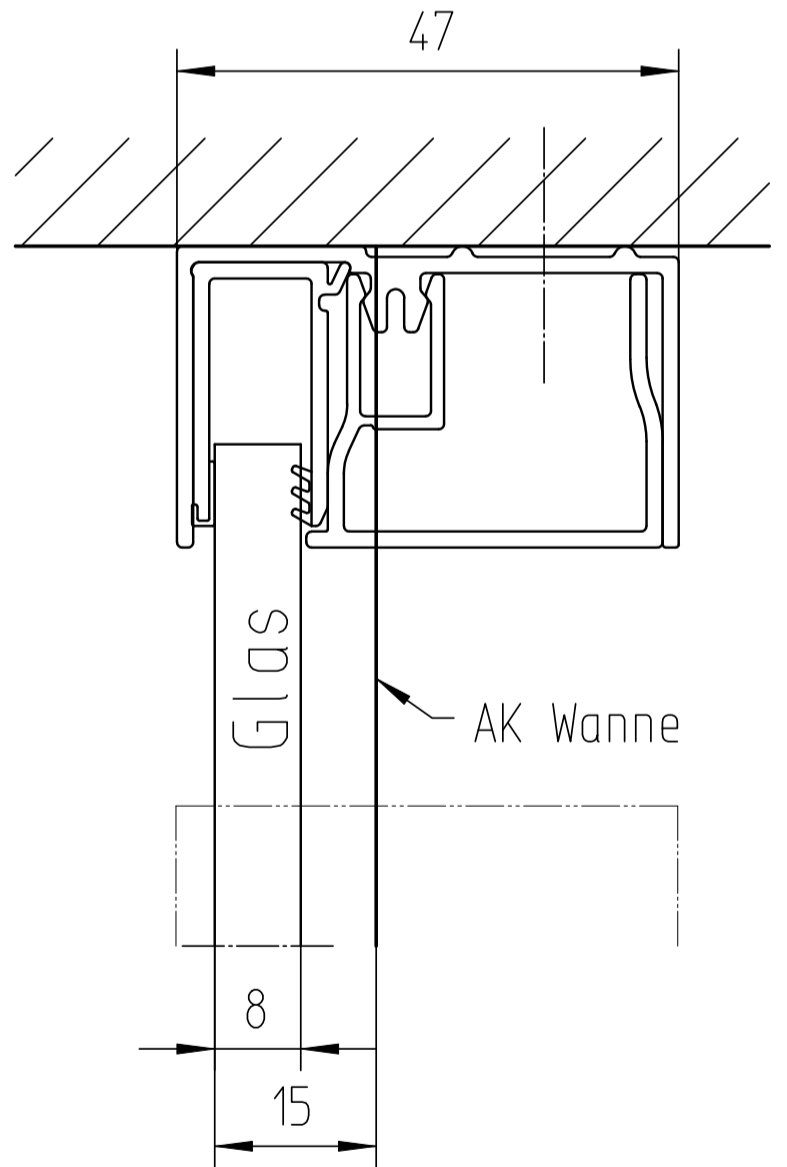

420 Schiebetür  
festes Türteil

420 Seitenteil

420 Schiebetür  
Verschlussseite

420 Seitenteil verkürzt aufsitzend

Wandanschlussdetail BELLA VITA 3

Massstab 1:1

**DUSCHOLUX**

DUSCHOLUX AG  
C.F.L.-Lohnerstrasse 30 CH-3604 Thun 4

A-Nr.: .

Pos.: .

Zch-Nr.: . P

Höhe: 0

Glas: .

Datum: 03.03.2020

Farbe: .

Visum: sm