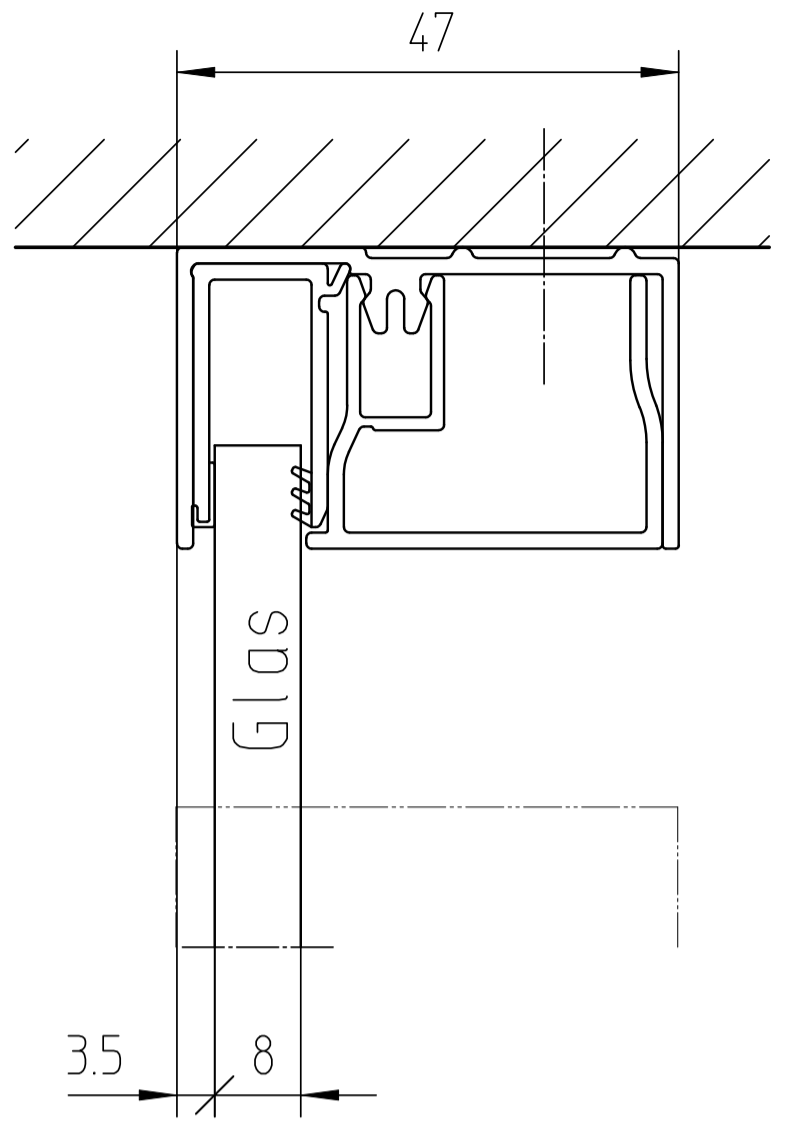

420 Schiebetür  
festes Türteil

420 Seitenteil

420 Schiebetür  
Verschlussseite

420 Seitenteil verkürzt aufsitzend

Wandanschlussdetail BELLA VITA 3

Massstab 1:1

**DUSCHOLUX**

DUSCHOLUX AG  
C.F.L.-Lohnerstrasse 30 CH-3604 Thun 4

A-Nr.: .

Pos.: .

Zch-Nr.: . P

Höhe: 0

Glas: .

Datum: 03.03.2020

Farbe: .

Visum: sm